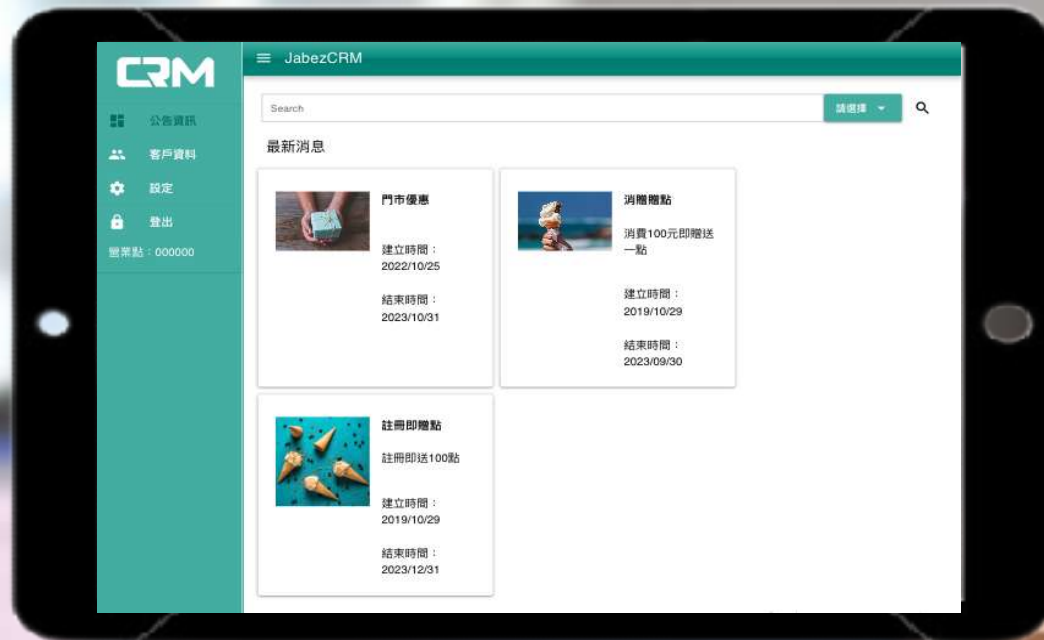

篩選條件：

- 年份：2023
- 月份：3
- 會員編號：0000000017
- 會員姓名：陳雨晴
- 會員等級：會員三
- 累積消費次數：13
- 累積消費金額：32500
- 交易來源：jabezpos

會員消費累積，一查即知

累積消費金額

會員等級，分眾行銷

會員等級：一般會員

一般會員

會員一

會員二

會員三

累積消費金額：

- 5600
- 5300
- 4800
- 3700
- 3200
- 2600
- 2600
- 2200
- 2000
- 1700

會員管理系統截圖

查詢條件：

- 年份：2023
- 月份：一月, 二月, 三月
- 交易來源：jabezpos
- 會員等級：[選擇]
- 會員備註：[輸入]

年份	月份	會員編號	會員姓名	會員等級	累積消費次數	累積消費金額	交易來源
2023	3	0000001602	張曉明	一般會員	1	1880	jabezpos
2023	3	0000000997	黃大白	會員三	13	3250	jabezpos
2023	3	0000000205	黃雅雯	會員一	2	300	jabezpos
2023	3	0000001045	李家豪	一般會員	1	250	jabezpos
2023	3	0000000598	蔡承恩	會員一	3	155	jabezpos
2023	3	0000001326	王宜真	會員二	6	1995	jabezpos
2023	3	0000001147	林忻婷	一般會員	1	1805	jabezpos

累積消費次數，熟客查詢

CRM-門市人員行銷工具

CRM JabezCRM 回上頁

Search 請選擇

test111 男

推薦人: seller001
備註: 都會自備杯子

會員編號: 000000001 註冊日期: 2019/10/29
有效期限: 2023/07/15 會員等級: 會員二
目前累積點數: 240 目前儲值金額: 0
會員生日: 1994/03/09 累積消費金額: 505
會員e-mail: 1111@123.com 累積儲值金額: 0
會員電話: 0911111111 會員地址: