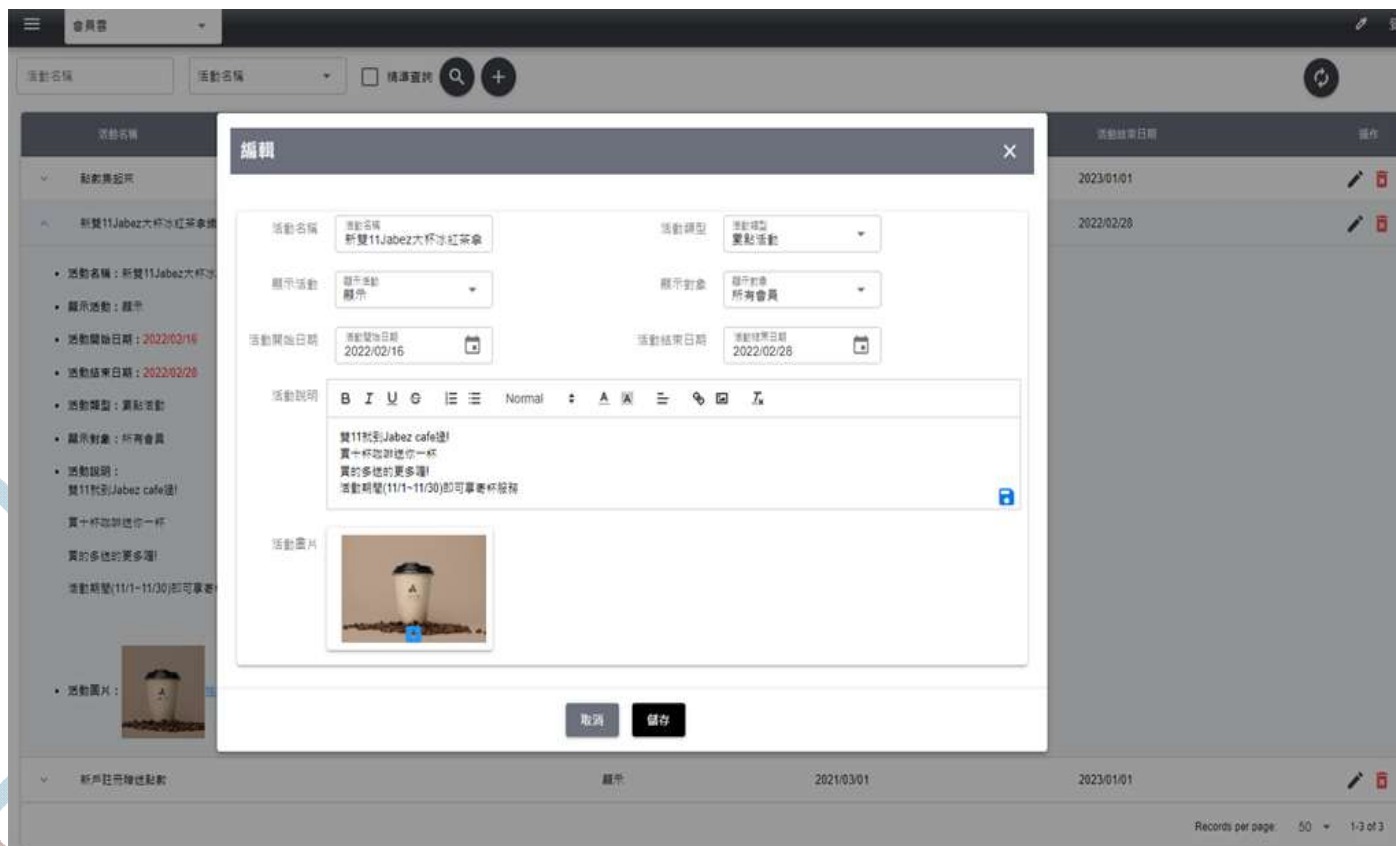

點數活動

- 自訂活動起訖日
- 自訂點數換算比率
- 自訂活動規則
  - 消費門檻
  - 星期別
  - 參與會員等級
  - 活動指定商品