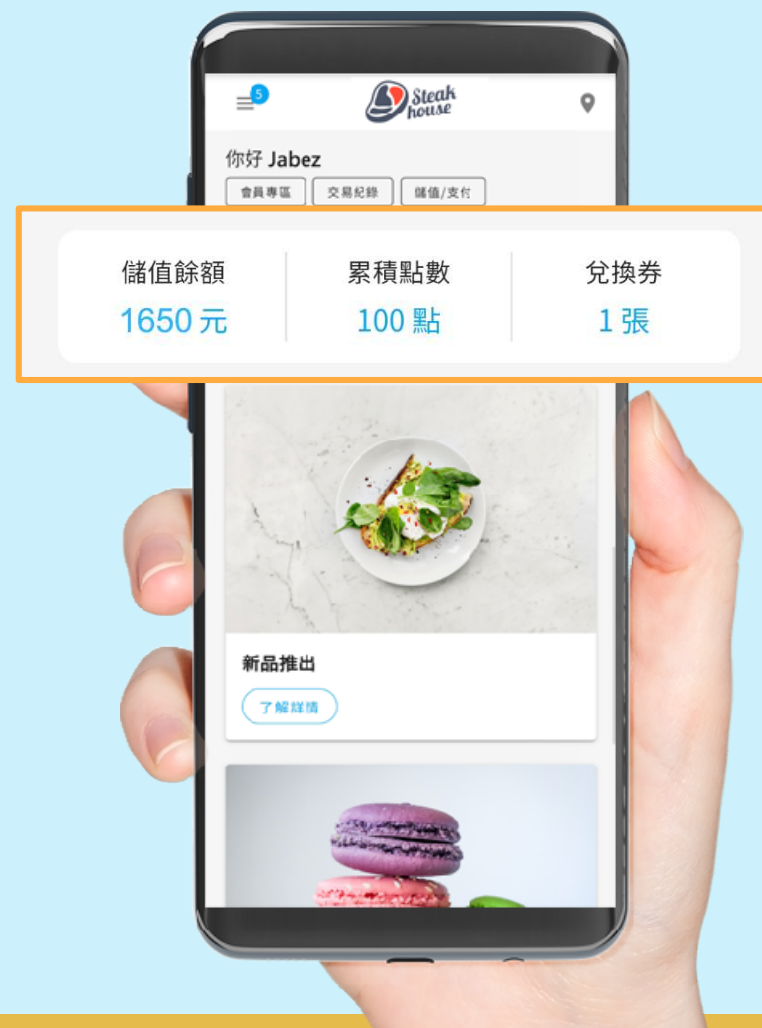

客人註冊會員，享好禮

客人消費/儲值/累兌點

儲值支付
累積點數

店家查詢會員資料，精準行銷
發放通知/優惠券

客人收到通知/優惠，
出門前往店內選購。

客戶的手機就是會員卡

客戶不用下載APP就能註冊會員、儲值支付

報電話號碼就能享有會員優惠

串連POS系統，結帳即可使用會員功能！

會員介面清楚簡潔

會員可以快速找到想要查詢的資訊

首頁 會員資訊一目瞭然

你好 yana

會員專區 交易紀錄 儲值/支付

儲值餘額	累積點數	兌換券
11397 元	15829 點	157 張

餐廳 點餐